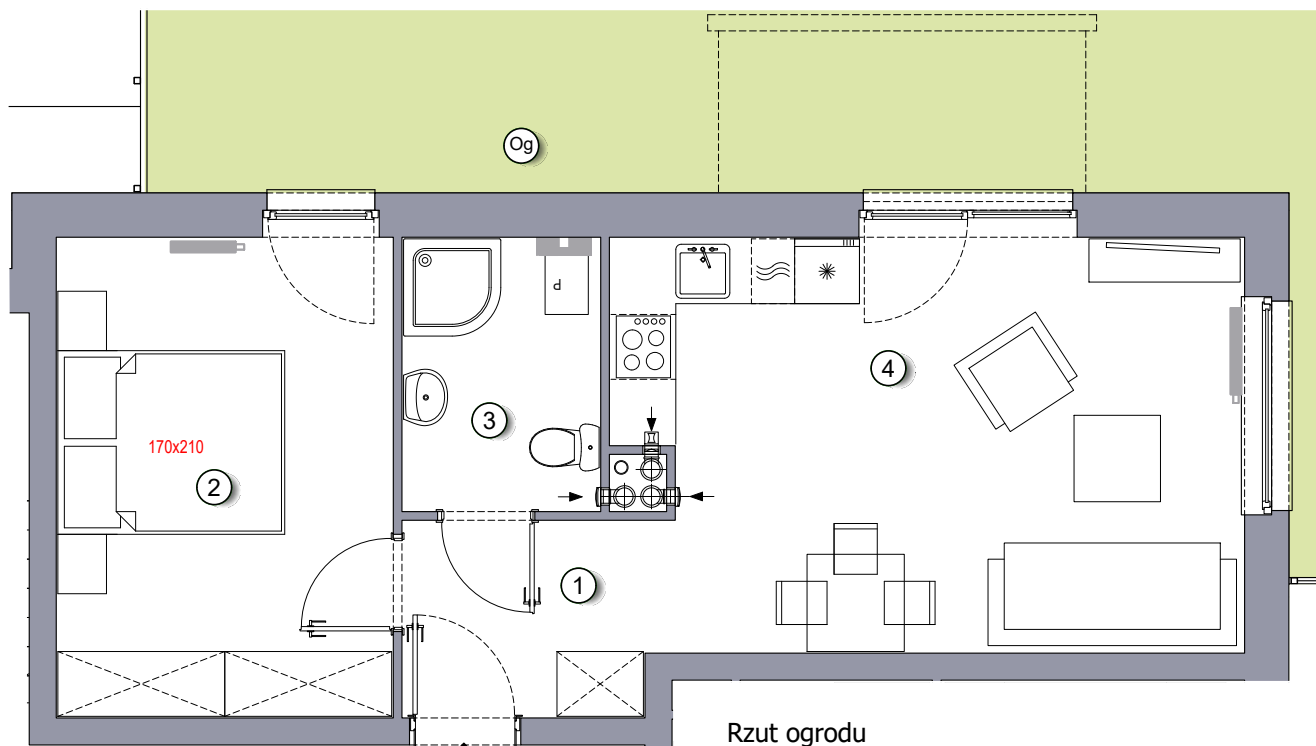

# 43.72m<sup>2</sup>

powierzchnia  
użytkowa  
netto

Jednopoziomowe mieszkanie z ogrodem,  
2-pokojowe, parter

M/R-01/1

oś. Pogodna | Murowana Goślina

www.murowana.com.pl

1	Korytarz	4.38 m <sup>2</sup>
2	Sypialnia	13.68 m <sup>2</sup>
3	Łazienka	4.54 m <sup>2</sup>
4	Pokój dzienny z aneksem kuchennym	21.12 m <sup>2</sup>
Og	Ogród	ok. 79 m <sup>2</sup>

Lokalizacja budynku RITMO M/R-01

- Lokalizacja mieszkania w budynku
- Wejście do budynku
- Parking
- Wiata śmiecikowa
- Wiata na rowery
- Plac zabaw

Budynek wyposażony  
w instalację fotowoltaiczną  
oraz pompę ciepła

## RZUT MIESZKANIA

Rzut ogrodu

Niniejsze informacje, w tym wymiary mają charakter poglądowy i mogą nieznacznie odbiegać od ostatecznego projektu realizacyjnego

Biurow sprzedaży  
ul. Promenada 5, Dopiewiec  
tel. [61] 890 12 12  
e-mail: linea@dabrowka.com.pl