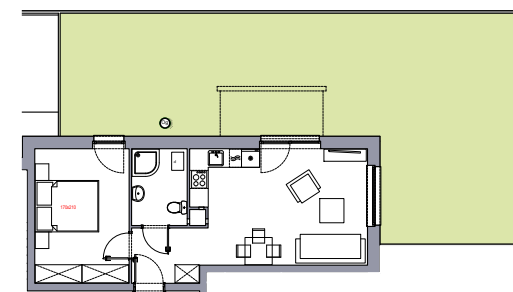

# 43.72m<sup>2</sup>

powierzchnia  
użytkowa  
netto

Jednopoziomowe mieszkanie z ogrodem,  
2-pokojowe, parter

M/R-01/1

oś. Pogodna | Murowana Goślina

www.murowana.com.pl

1	Korytarz	4.38 m <sup>2</sup>
2	Sypialnia	13.68 m <sup>2</sup>
3	Łazienka	4.54 m <sup>2</sup>
4	Pokój dzienny z aneksem kuchennym	21.12 m <sup>2</sup>
Og	Ogród	ok. 79 m <sup>2</sup>

## RZUT MIESZKANIA

Rzut ogrodu

Niniejsze informacje, w tym wymiary mają charakter poglądowy i mogą nieznacznie odbiegać od ostatecznego projektu realizacyjnego

Biurow sprzedaży  
ul. Promenada 5, Dopiewiec  
tel. [61] 890 12 12  
e-mail: linea@dabrowka.com.pl