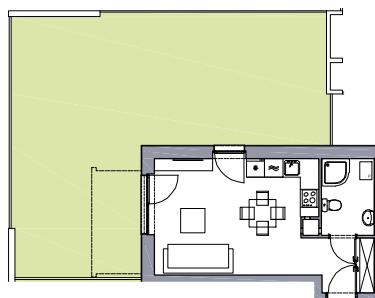

RITMO

27.88m²

powierzchnia
użytkowa
netto

Budynek wyposażony
w instalację fotowoltaiczną
oraz pompę ciepła

RZUT MIESZKANIA

Jednopoziomowe mieszkanie z ogrodem,
1-pokojowe, parter

M/R-08 / 7

oś. Pogodna | Murowana Goślina

www.murowana.com.pl

1	Korytarz	3.98 m ²
2	Pokój dzienny z aneksem kuchennym	19.53 m ²
3	Łazienka	4.37 m ²
Og	Ogród	64.2 m ²

Rzut ogrodu

Lokalizacja budynku RITMO M/R-08

- Lokalizacja mieszkania w budynku
- Wejście do budynku
- Parking
- Wiata śmietnikowa
- Wiata na rowery
- Plac zabaw