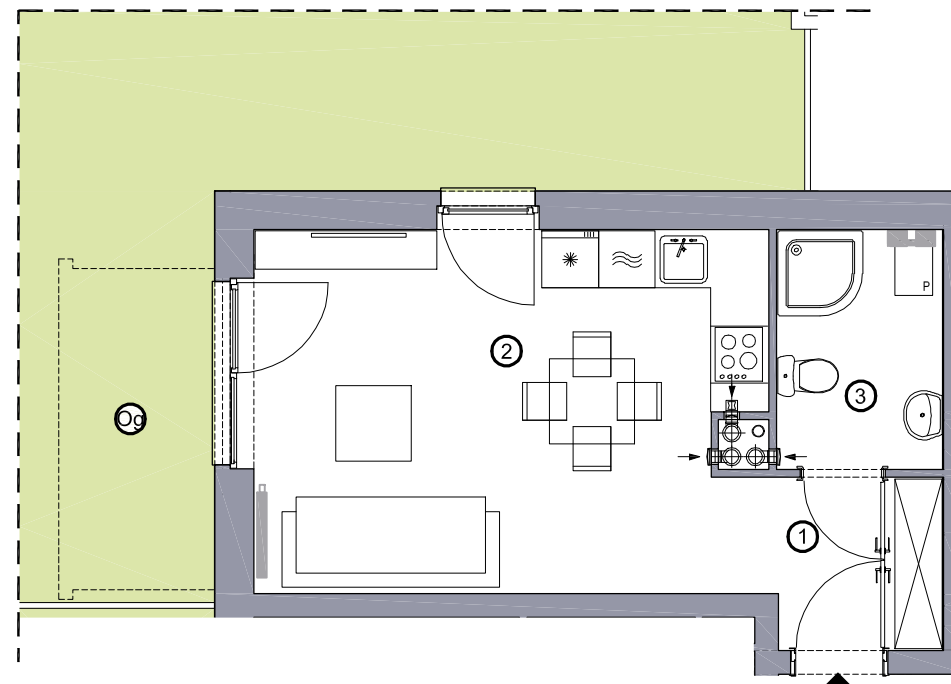

RITMO

27.88m²

powierzchnia
użytkowa
netto

Budynek wyposażony
w instalację fotowoltaiczną
oraz pompę ciepła

RZUT MIESZKANIA

Jednopoziomowe mieszkanie z ogrodem,
1-pokojowe, parter

M/R-08 / 7

oś. Pogodna | Murowana Goślina

www.murowana.com.pl

1	Korytarz	3.98 m ²
2	Pokój dzienny z aneksem kuchennym	19.53 m ²
3	Łazienka	4.37 m ²
Og	Ogród	64.2 m ²

Rzut ogrodu

Lokalizacja budynku RITMO M/R-08

- Lokalizacja mieszkania w budynku
- Wejście do budynku
- Parking
- Wiata śmietnikowa
- Wiata na rowery
- Plac zabaw

Niniejsze informacje, w tym wymiary mają charakter poglądowy i mogą nieznacznie odbiegać od ostatecznego projektu realizacyjnego

Biuro sprzedaży
ul. Promenada 5, Dopiewiec
tel. [61] 890 12 12
e-mail: linea@dabrowka.com.pl