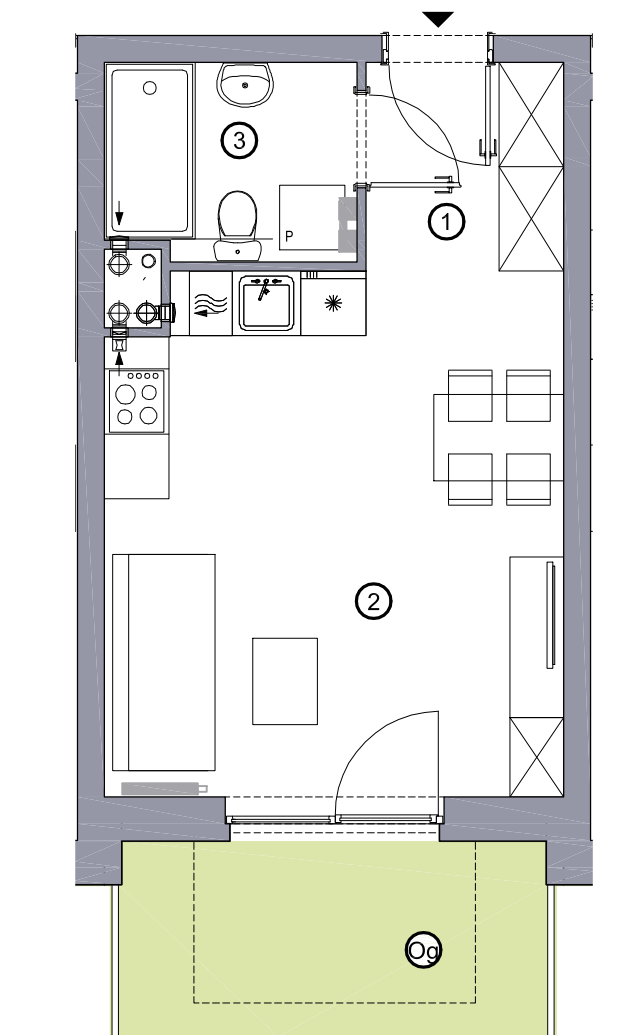

RITMO

27.60m²

powierzchnia
użytkowa
netto

Jednopoziomowe mieszkanie z ogrodem,
1-pokojowe, parter

M/R-08 / 4

oś. Pogodna | Murowana Goślina

www.murowana.com.pl

①	Korytarz	3.47 m ²
②	Pokój dzienny z aneksem kuchennym	20.05 m ²
③	Łazienka	4.08 m ²
Ⓞg	Ogród	17.0 m ²

Budynek wyposażony
w instalację fotowoltaiczną
oraz pompę ciepła

RZUT MIESZKANIA

Rzut ogrodu

Lokalizacja budynku RITMO M/R-08

- Lokalizacja mieszkania w budynku
- Wejście do budynku
- Parking
- Wiata śmietnikowa
- Wiata na rowery
- Plac zabaw