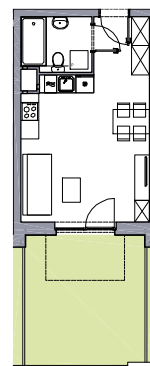

RITMO

27.60m²

powierzchnia
użytkowa
netto

Jednopoziomowe mieszkanie z ogrodem,
1-pokojowe, parter

M/R-08 / 4

oś. Pogodna | Murowana Goślina

www.murowana.com.pl

①	Korytarz	3.47 m ²
②	Pokój dzienny z aneksem kuchennym	20.05 m ²
③	Łazienka	4.08 m ²
Ⓞg	Ogród	17.0 m ²

Budynek wyposażony
w instalację fotowoltaiczną
oraz pompę ciepła

RZUT MIESZKANIA

Rzut ogrodu

Lokalizacja budynku RITMO M/R-08

- Lokalizacja mieszkania w budynku
- Wejście do budynku
- Parking
- Wiata śmietnikowa
- Wiata na rowery
- Plac zabaw