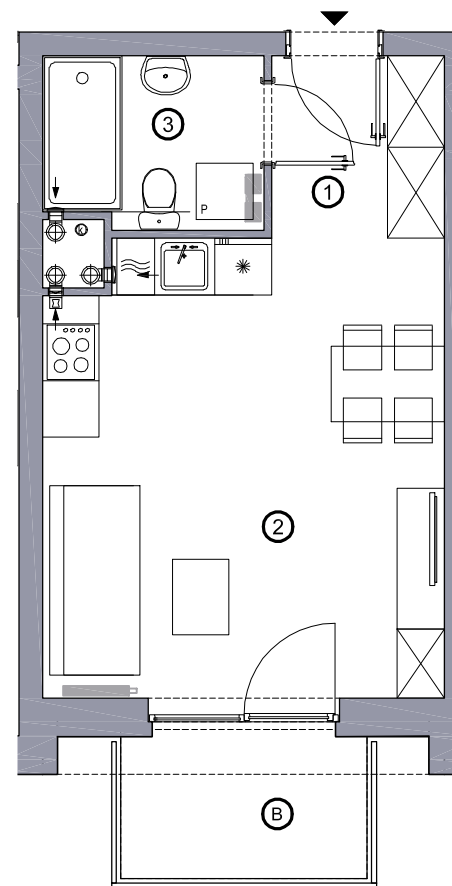

RITMO

27.51m²

powierzchnia
użytkowa
netto

Budynek wyposażony
w instalację fotowoltaiczną
oraz pompę ciepła

RZUT MIESZKANIA

Jednopoziomowe mieszkanie z balkonem,
1-pokojowe, 2 piętro

M/R-08 / 18

os. Pogodna | Murowana Goślina

www.murowana.com.pl

1	Korytarz	3.47 m ²
2	Pokój dzienny z aneksem kuchennym	19.98 m ²
3	Łazienka	4.06 m ²
B	Balkon	3.90 m ²

Lokalizacja budynku RITMO M/R-08

- Lokalizacja mieszkania w budynku
- Wejście do budynku
- Parking
- Wiata śmietnikowa
- Wiata na rowery
- Płac zabaw