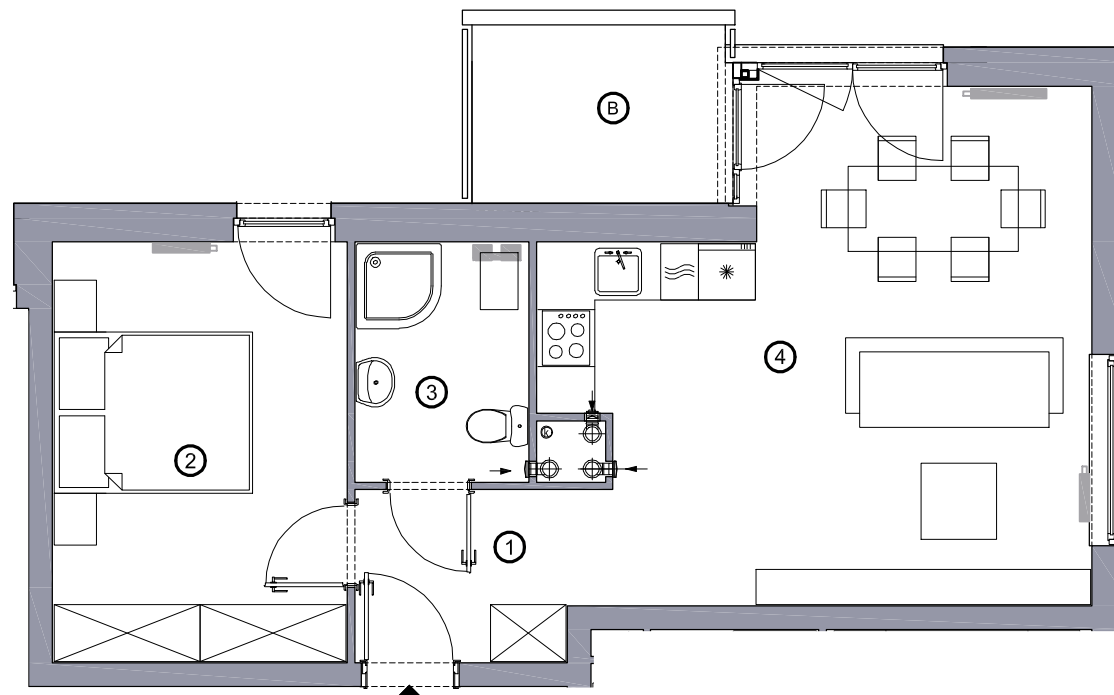

RITMO

49.31m²

powierzchnia
użytkowa
netto

Jednopoziomowe mieszkanie z balkonem,
2-pokojowe, 2 piętro

M/R-08 / 15

Budynek wyposażony
w instalację fotowoltaiczną
oraz pompę ciepła

RZUT MIESZKANIA

os. Pogodna | Murowana Goślina

www.murowana.com.pl

| | | |
|---|--------------------------------------|----------------------|
| ① | Korytarz | 4.37 m ² |
| ② | Sypialnia | 13.66 m ² |
| ③ | Łazienka | 4.54 m ² |
| ④ | Pokój dzienny z aneksem kuchennym | 26.74 m ² |
| ⓑ | Balkon | 5.07 m ² |