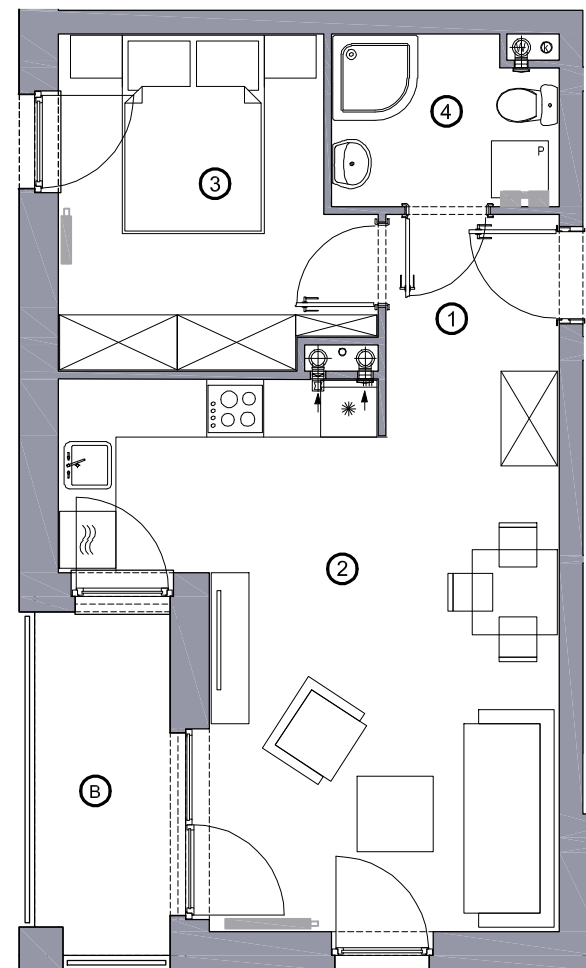

RITMO

42.20m²

powierzchnia
użytkowa
netto

Budynek wyposażony
w instalację fotowoltaiczną
oraz pompę ciepła

RZUT MIESZKANIA

Jednopoziomowe mieszkanie z balkonem,
2-pokojowe, 1 piętro

M/R-08 / 13

os. Pogodna | Murowana Goślina

www.murowana.com.pl

1	Korytarz	4.21 m ²
2	Pokój dzienny z aneksem kuchennym	23.45 m ²
3	Sypialnia	10.48 m ²
4	Łazienka	4.06 m ²
B	Balkon	5.15 m ²

Lokalizacja budynku RITMO M/R-08

- Lokalizacja mieszkania w budynku
- Wejście do budynku
- Parking
- Wiata śmietnikowa
- Wiata na rowery
- Plac zabaw