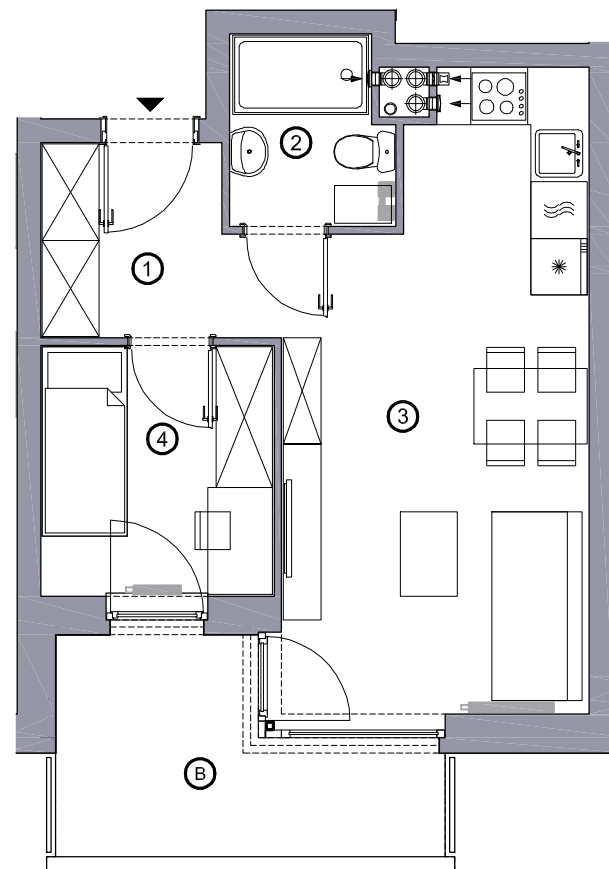

# 33.64m<sup>2</sup>

powierzchnia  
użytkowa  
netto

Budynek wyposażony  
w instalację fotowoltaiczną  
oraz pompę ciepła

## RZUT MIESZKANIA

Jednopoziomowe mieszkanie z balkonem,  
2-pokojowe, 1 piętro

M/R-08 / 12

os. Pogodna | Murowana Goślina

www.murowana.com.pl

①	Korytarz	4.56 m <sup>2</sup>
②	Łazienka	3.23 m <sup>2</sup>
③	Pokój dzienny z aneksem kuchennym	19.46 m <sup>2</sup>
④	Sypialnia	6.39 m <sup>2</sup>
B	Balkon	7.01 m <sup>2</sup>

Lokalizacja budynku RITMO M/R-08

- Lokalizacja mieszkania w budynku
- Wejście do budynku
- Parking
- Wiata śmietnikowa
- Wiata na rowery
- Płac zabaw

Niniejsze informacje, w tym wymiary mają charakter poglądowy i mogą nieznacznie odbiegać od ostatecznego projektu realizacyjnego