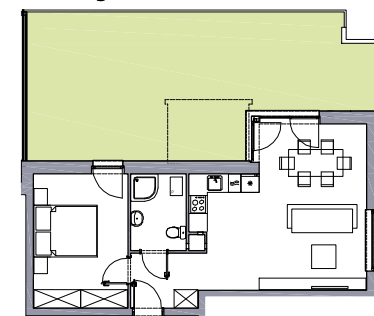

RITMO

49.55m²

powierzchnia
użytkowa
netto

Budynek wyposażony
w instalację fotowoltaiczną
oraz pompę ciepła

RZUT MIESZKANIA

Jednopoziomowe mieszkanie z ogrodem,
2-pokojowe, parter

M/R-08 / 1

oś. Pogodna | Murowana Goślina

www.murowana.com.pl

①	Korytarz	3.13 m ²
②	Sypialnia	13.66 m ²
③	Łazienka	4.54 m ²
④	Pokój dzienny z aneksem kuchennym	26.98 m ²
Ⓞg	Ogród	48.4 m ²

Lokalizacja budynku RITMO M/R-08

- Lokalizacja mieszkania w budynku
- Wejście do budynku
- Parking
- Wiata śmietnikowa
- Wiata na rowery
- Plac zabaw

Rzut ogrodu

Niniejsze informacje, w tym wymiary mają charakter poglądowy i mogą nieznacznie odbiegać od ostatecznego projektu realizacyjnego

Biurow sprzedaży
ul. Promenada 5, Dopiewiec
tel. [61] 890 12 12
e-mail: linea@dabrowka.com.pl