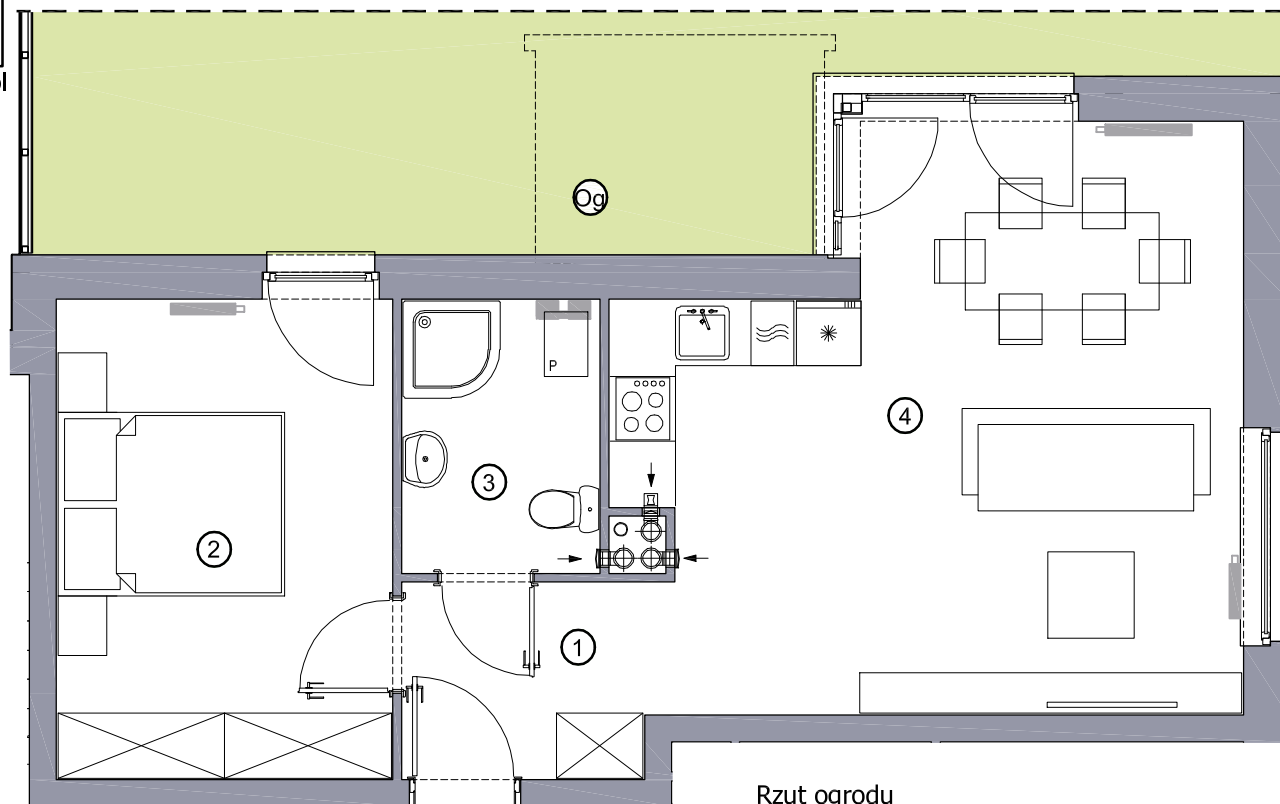

RITMO

49.55m²

powierzchnia
użytkowa
netto

Budynek wyposażony
w instalację fotowoltaiczną
oraz pompę ciepła

RZUT MIESZKANIA

Jednopoziomowe mieszkanie z ogrodem,
2-pokojowe, parter

M/R-08 / 1

oś. Pogodna | Murowana Goślina

www.murowana.com.pl

①	Korytarz	3.13 m ²
②	Sypialnia	13.66 m ²
③	Łazienka	4.54 m ²
④	Pokój dzienny z aneksem kuchennym	26.98 m ²
Ⓞg	Ogród	48.4 m ²

Lokalizacja budynku RITMO M/R-08

- Lokalizacja mieszkania w budynku
- Wejście do budynku
- Parking
- Wiata śmietnikowa
- Wiata na rowery
- Plac zabaw

Rzut ogrodu

Niniejsze informacje, w tym wymiary mają charakter poglądowy i mogą nieznacznie odbiegać od ostatecznego projektu realizacyjnego

Biurow sprzedaży
ul. Promenada 5, Dopiewiec
tel. [61] 890 12 12
e-mail: linea@dabrowka.com.pl