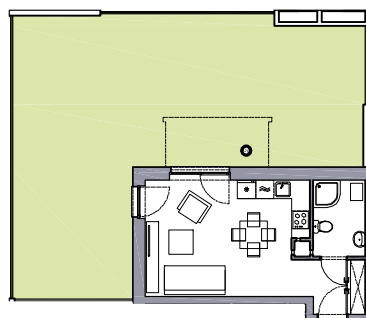

RITMO

27.88m²

powierzchnia
użytkowa
netto

Budynek wyposażony
w instalację fotowoltaiczną
oraz pompę ciepła

RZUT MIESZKANIA

Jednopoziomowe mieszkanie z ogrodem,
1-pokojowe, parter

M/R-01 / 7

oś. Pogodna | Murowana Goślina

www.murowana.com.pl

1	Korytarz	3.98 m ²
2	Pokój dzienny z aneksem kuchennym	19.53 m ²
3	Łazienka	4.37 m ²
Og	Ogród	76.9 m ²

Rzut ogrodu

Lokalizacja budynku RITMO M/R-01

- Lokalizacja mieszkania w budynku
- Wejście do budynku
- Parking
- Wiata śmieciowa
- Wiata na rowery
- Plac zabaw