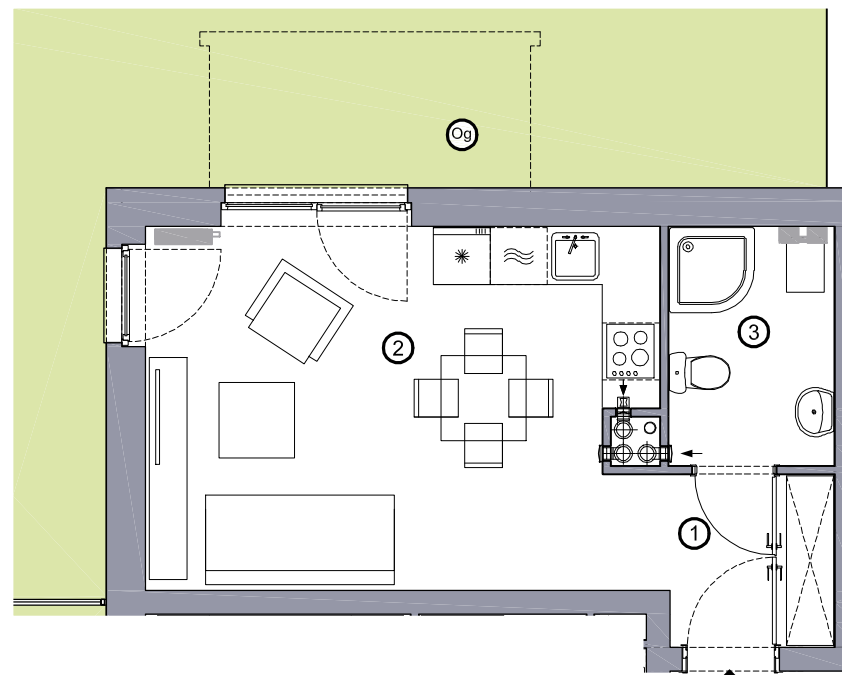

RITMO

27.88m²

powierzchnia
użytkowa
netto

Budynek wyposażony
w instalację fotowoltaiczną
oraz pompę ciepła

RZUT MIESZKANIA

Jednopoziomowe mieszkanie z ogrodem,
1-pokojowe, parter

M/R-01 / 7

oś. Pogodna | Murowana Goślina

www.murowana.com.pl

1	Korytarz	3.98 m ²
2	Pokój dzienny z aneksem kuchennym	19.53 m ²
3	Łazienka	4.37 m ²
Og	Ogród	76.9 m ²

Rzut ogrodu

Lokalizacja budynku RITMO M/R-01

- Lokalizacja mieszkania w budynku
- Wejście do budynku
- Parking
- Wiata śmieciowa
- Wiata na rowery
- Plac zabaw