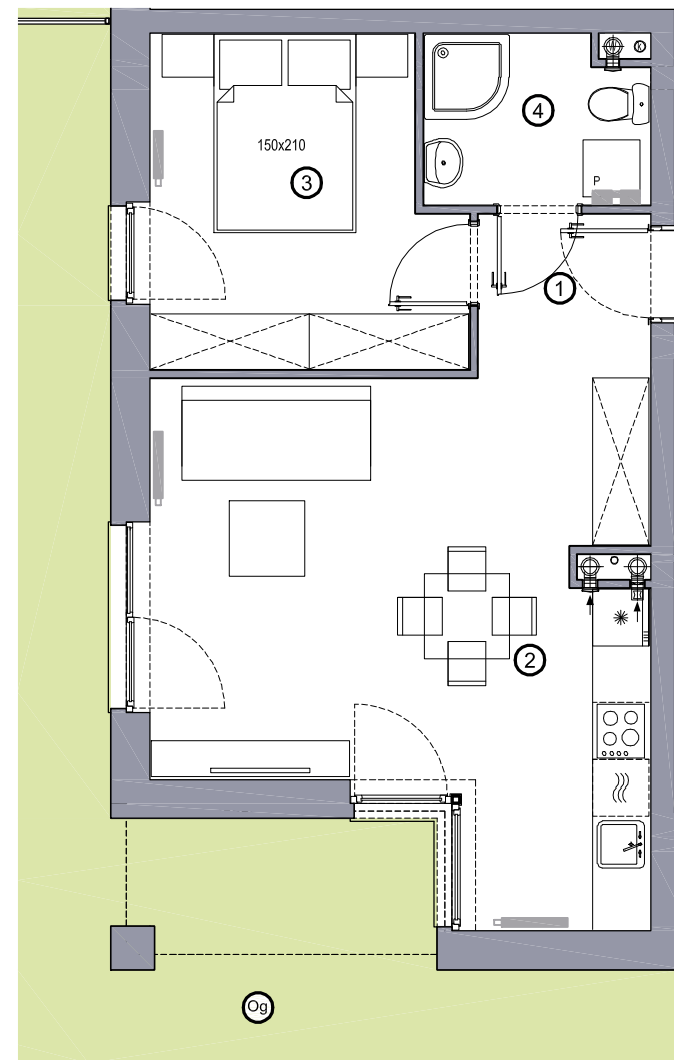

RITMO

42.73m²

powierzchnia
użytkowa
netto

Budynek wyposażony
w instalację fotowoltaiczną
oraz pompę ciepła

Jednopoziomowe mieszkanie z ogrodem,
2-pokojowe, parter

M/R-01 / 6

oś. Pogodna | Murowana Goślina

www.murowana.com.pl

RZUT MIESZKANIA

1	Korytarz	4.21 m ²
2	Pokój dzienny z aneksem kuchennym	23.67 m ²
3	Sypialnia	10.79 m ²
4	Łazienka	4.06 m ²
Og	Ogród	102.1 m ²

Rzut ogrodu

Lokalizacja budynku RITMO M/R-01

- Lokalizacja mieszkania w budynku
- Wejście do budynku
- Parking
- Wiata śmietnikowa
- Wiata na rowery
- Plac zabaw