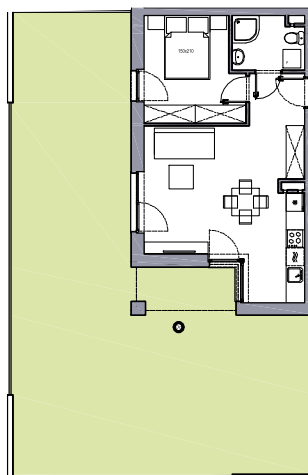

RITMO

42.73m²

powierzchnia
użytkowa
netto

Budynek wyposażony
w instalację fotowoltaiczną
oraz pompę ciepła

Jednopoziomowe mieszkanie z ogrodem,
2-pokojowe, parter

M/R-01 / 6

oś. Pogodna | Murowana Goślina

www.murowana.com.pl

RZUT MIESZKANIA

1	Korytarz	4.21 m ²
2	Pokój dzienny z aneksem kuchennym	23.67 m ²
3	Sypialnia	10.79 m ²
4	Łazienka	4.06 m ²
Og	Ogród	102.1 m ²

Rzut ogrodu

Lokalizacja budynku RITMO M/R-01

- Lokalizacja mieszkania w budynku
- Wejście do budynku
- Parking
- Wiata śmietnikowa
- Wiata na rowery
- Plac zabaw