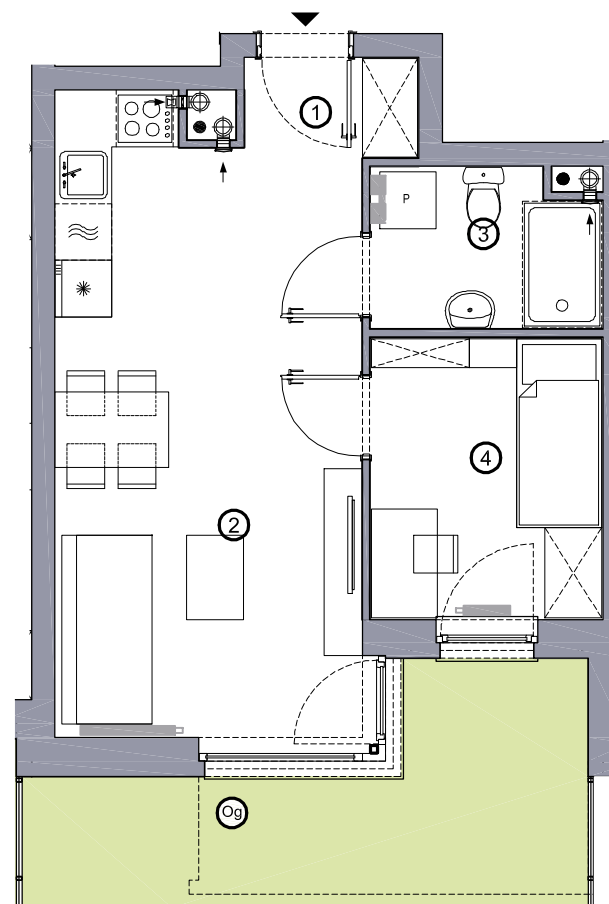

RITMO

33.69m²

powierzchnia
użytkowa
netto

Budynek wyposażony
w instalację fotowoltaiczną
oraz pompę ciepła

RZUT MIESZKANIA

Jednopoziomowe mieszkanie z ogrodem,
2-pokojowe, parter

M/R-01 / 3

oś. Pogodna | Murowana Goślina

www.murowana.com.pl

1	Korytarz	1.89 m ²
2	Pokój dzienny z aneksem kuchennym	20.68 m ²
3	Łazienka	3.92 m ²
4	Sypialnia	7.20 m ²
Og	Ogród	35.5 m ²

Rzut ogrodu

Lokalizacja budynku RITMO M/R-01

- Lokalizacja mieszkania w budynku
- Wejście do budynku
- Parking
- Wiata śmietnikowa
- Wiata na rowery
- Plac zabaw