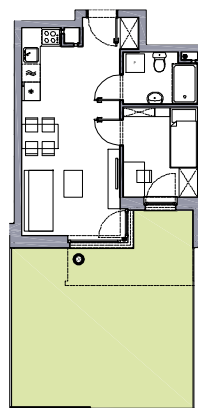

RITMO

33.69m²

powierzchnia
użytkowa
netto

Budynek wyposażony
w instalację fotowoltaiczną
oraz pompę ciepła

RZUT MIESZKANIA

Jednopoziomowe mieszkanie z ogrodem,
2-pokojowe, parter

M/R-01 / 3

oś. Pogodna | Murowana Goślina

www.murowana.com.pl

1	Korytarz	1.89 m ²
2	Pokój dzienny z aneksem kuchennym	20.68 m ²
3	Łazienka	3.92 m ²
4	Sypialnia	7.20 m ²
Og	Ogród	35.5 m ²

Rzut ogrodu

Lokalizacja budynku RITMO M/R-01

- Lokalizacja mieszkania w budynku
- Wejście do budynku
- Parking
- Wiata śmietnikowa
- Wiata na rowery
- Plac zabaw