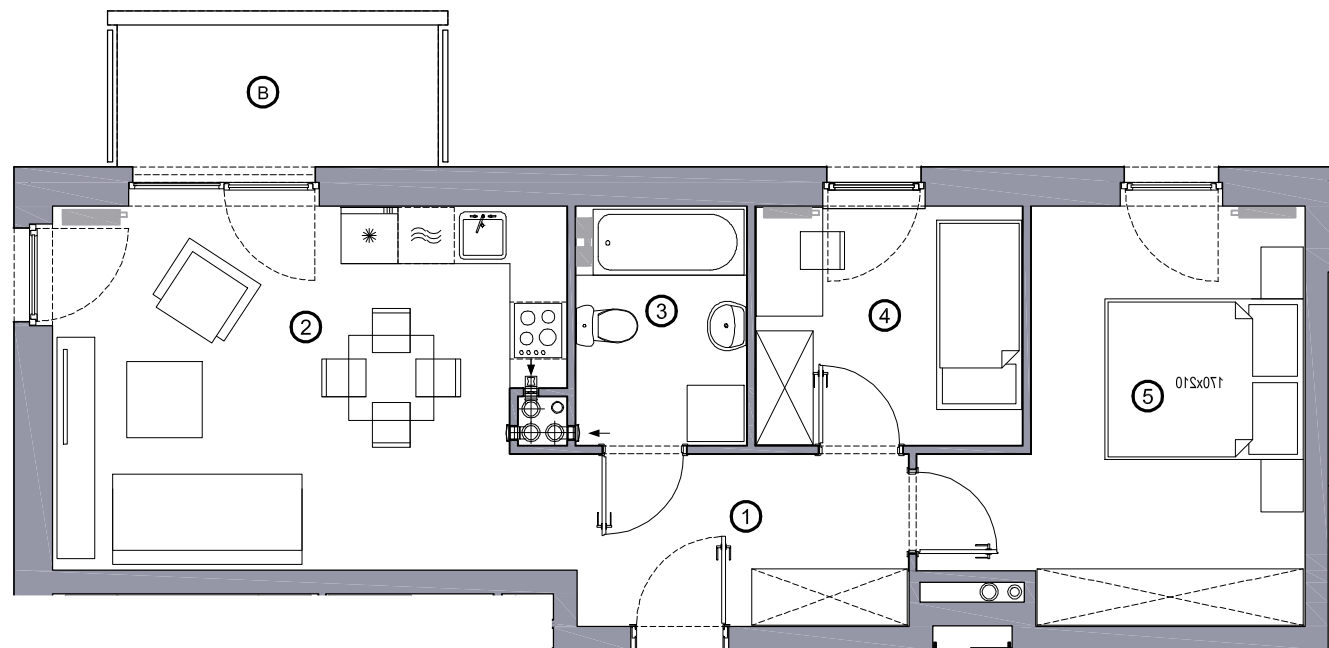

RITMO

52.33m²

powierzchnia
użytkowa
netto

Budynek wyposażony
w instalację fotowoltaiczną
oraz pompę ciepła

N RZUT MIESZKANIA

Jednopoziomowe mieszkanie z balkonem,
3-pokojowe, 1 piętro

M/R-01 / 14

oś. Pogodna | Murowana Goślina

www.murowana.com.pl

①	Korytarz	7.15 m ²
②	Pokój dzienny z aneksem kuchennym	19.53 m ²
③	Łazienka	4.49 m ²
④	Sypialnia 01	7.05 m ²
⑤	Sypialnia 02	14.11 m ²
B	Balkon	5.10 m ²

Lokalizacja budynku RITMO M/R-01

- Lokalizacja mieszkania w budynku
- Wejście do budynku
- Parking
- Wiata śmietnikowa
- Wiata na rowery
- Plac zabaw

Niniejsze informacje, w tym wymiary mają charakter poglądowy i mogą nieznacznie odbiegać od ostatecznego projektu realizacyjnego