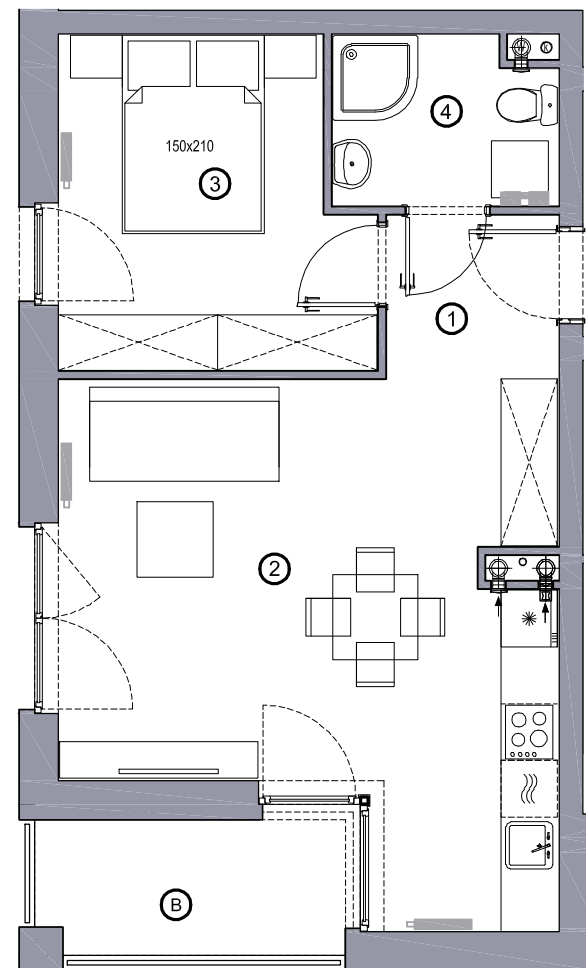

RITMO

42.73m²

powierzchnia
użytkowa
netto

Budynek wyposażony
w instalację fotowoltaiczną
oraz pompę ciepła

RZUT MIESZKANIA

Jednopoziomowe mieszkanie z balkonem,
2-pokojowe, 1 piętro

M/R-01 / 13

oś. Pogodna | Murowana Goślina

www.murowana.com.pl

1	Korytarz	4.21 m ²
2	Pokój dzienny z aneksem kuchennym	23.67 m ²
3	Sypialnia	10.79 m ²
4	Łazienka	4.06 m ²
B	Balkon	4.65 m ²

Lokalizacja budynku RITMO M/R-01

- Lokalizacja mieszkania w budynku
- Wejście do budynku
- Parking
- Wiata śmietnikowa
- Wiata na rowery
- Płac zabaw