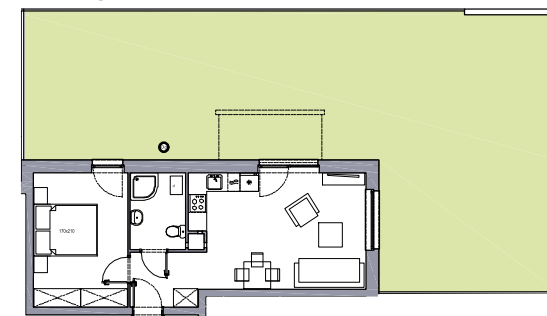

RITMO

43.75m²

powierzchnia
użytkowa
netto

Jednopoziomowe mieszkanie z ogrodem,
2-pokojowe, parter

M/R-01 / 1

oś. Pogodna | Murowana Goślina

www.murowana.com.pl

| | | |
|---|--------------------------------------|----------------------|
| ① | Korytarz | 4.37 m ² |
| ② | Sypialnia | 13.66 m ² |
| ③ | Łazienka | 4.54 m ² |
| ④ | Pokój dzienny z aneksem kuchennym | 21.18 m ² |
| ⊙ | Ogród | 112.1 m ² |

RZUT MIESZKANIA

Rzut ogrodu

Niniejsze informacje, w tym wymiary mają charakter poglądowy i mogą nieznacznie odbiegać od ostatecznego projektu realizacyjnego

Biurow sprzedaży
ul. Promenada 5, Dopiewiec
ul. Promenada 4/1, Murowana Goślina
tel. (61) 890 12 12, e-mail: linea@dabrowka.com.pl