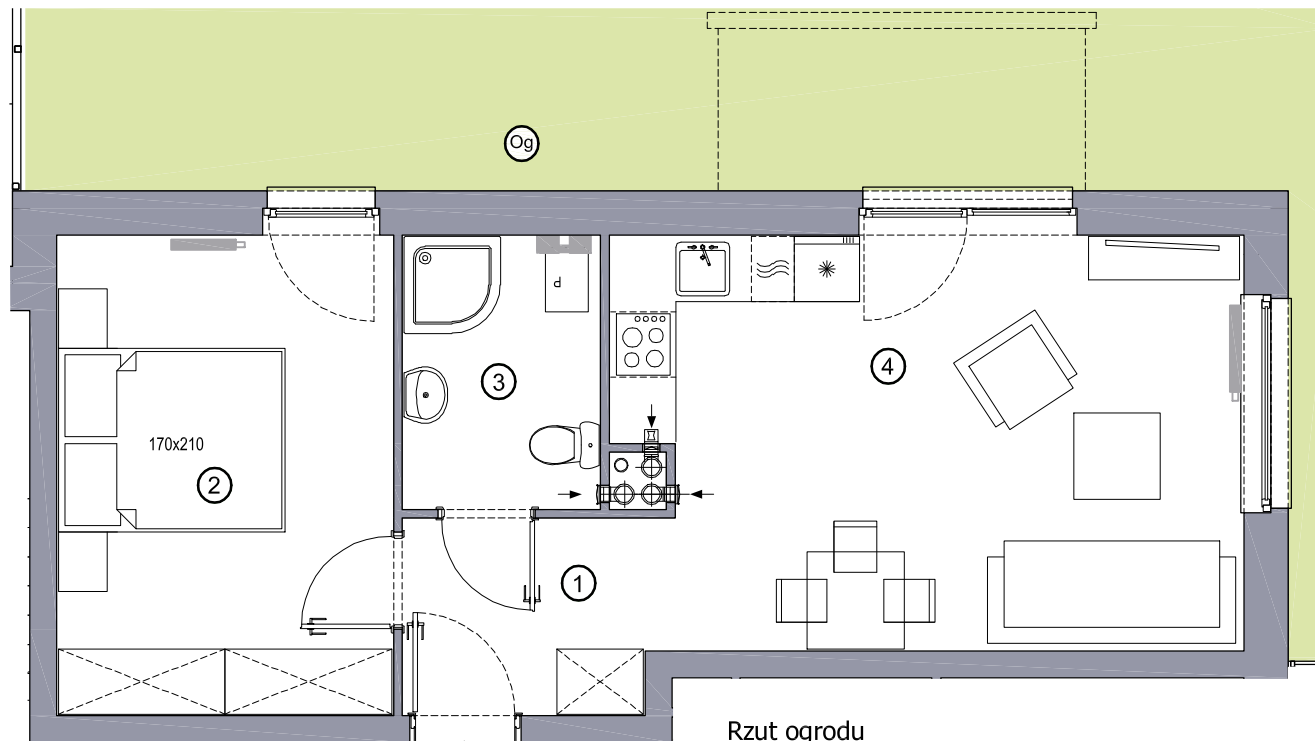

RITMO

43.75m²

powierzchnia
użytkowa
netto

Jednopoziomowe mieszkanie z ogrodem,
2-pokojowe, parter

M/R-01 / 1

oś. Pogodna | Murowana Goślina

www.murowana.com.pl

| | | |
|---|--------------------------------------|----------------------|
| ① | Korytarz | 4.37 m ² |
| ② | Sypialnia | 13.66 m ² |
| ③ | Łazienka | 4.54 m ² |
| ④ | Pokój dzienny z aneksem kuchennym | 21.18 m ² |
| ⊙ | Ogród | 112.1 m ² |

Lokalizacja budynku RITMO M/R-01

- Lokalizacja mieszkania w budynku
- Wejście do budynku
- Parking
- Wiata śmietnikowa
- Wiata na rowery
- Plac zabaw

Budynek wyposażony
w instalację fotowoltaiczną
oraz pompę ciepła

RZUT MIESZKANIA

Rzut ogrodu

Niniejsze informacje, w tym wymiary mają charakter poglądowy i mogą nieznacznie odbiegać od ostatecznego projektu realizacyjnego

Biurow sprzedaży
ul. Promenada 5, Dopiewiec
ul. Promenada 4/1, Murowana Goślina
tel. (61) 890 12 12, e-mail: linea@dabrowka.com.pl