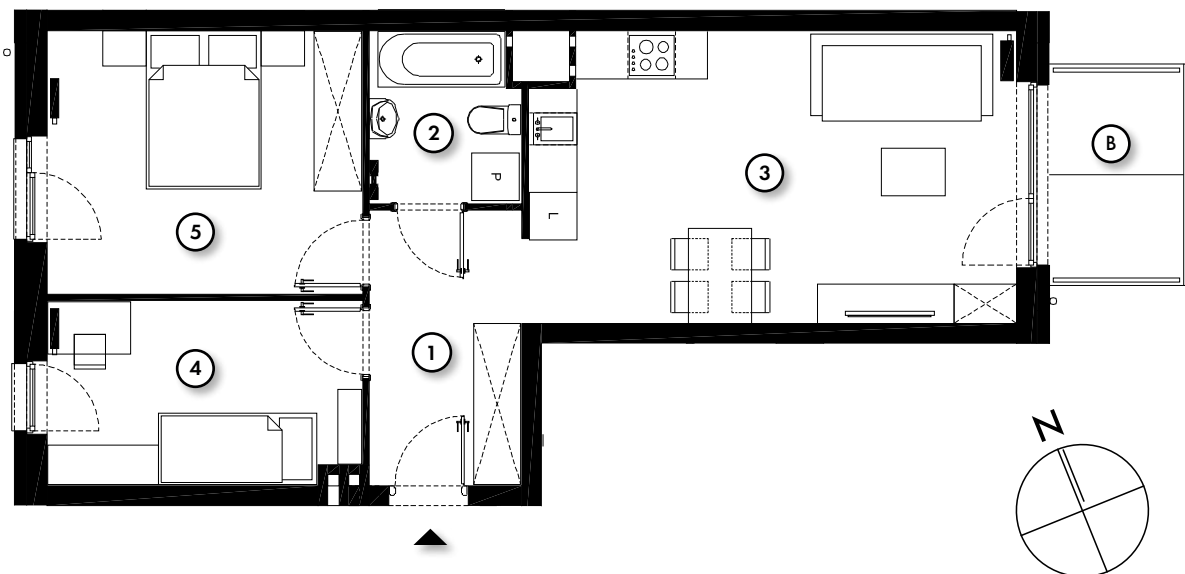

QUATTRO 54.86 m²

powierzchnia
użytkowa
netto

jednopoziomowe mieszkanie z balkonem
3 - pokojowe | piętro 1

M/Q-1B/5

os. Pogodna | Murowana Goślina

www.murowana.com.pl

1	Komunikacja	6.55 m ²
2	Łazienka	3.96 m ²
3	Pokój dzienny z aneksem kuchennym	22.21 m ²
4	Sypialnia	9.07 m ²
5	Sypialnia	13.07 m ²
B	Balkon	4.42 m ²

LOKALIZACJA BUDYNKU QUATTRO 01

Mieszkanie wyposażone
w instalację fotowoltaiczną
oraz pompę ciepła

RZUT MIESZKANIA

- ▶ Wejście
- P Parking
- Ś Śmietnik
- Plac Zabaw

Niniejsze informacje, w tym wymiary, mają charakter poglądowy i mogą nieznacznie odbiegać od ostatecznego projektu realizacyjnego.