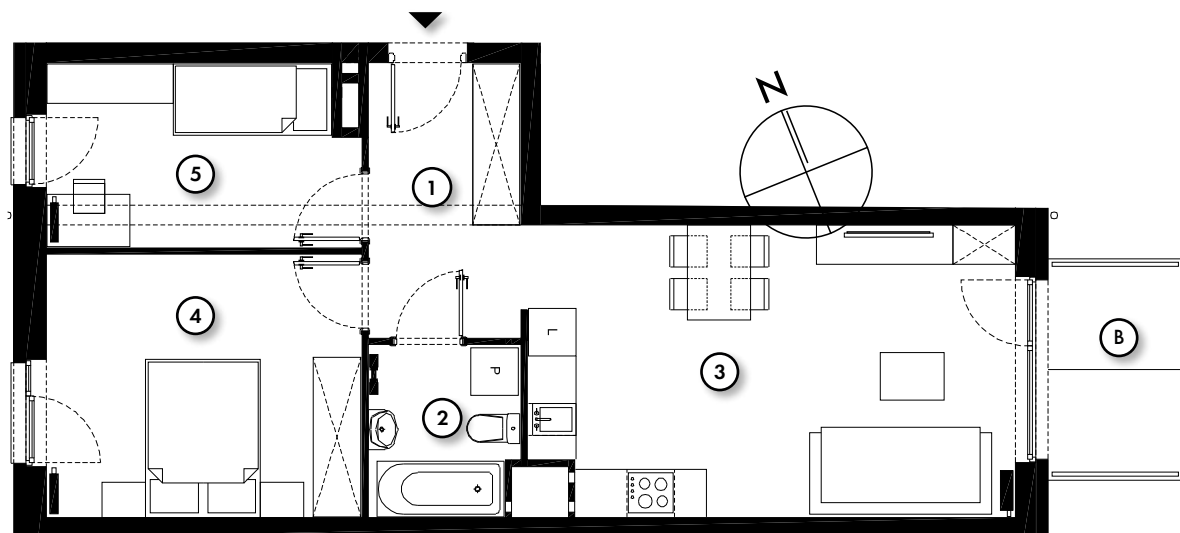

QUATTRO 54.59 m²

powierzchnia
użytkowa
netto

jednopoziomowe mieszkanie z balkonem
3 - pokojowe | piętro 1

M/Q-1A/6

os. Pogodna | Murowana Goślina

www.murowana.com.pl

①	Komunikacja	6.55 m ²
②	Łazienka	3.96 m ²
③	Pokój dzienny z aneksem kuchennym	22.21 m ²
④	Sypialnia	13.07 m ²
⑤	Sypialnia	8.80 m ²
Ⓑ	Balkon	4.42 m ²

LOKALIZACJA BUDYNKU QUATTRO 01

Mieszkanie wyposażone
w instalację fotowoltaiczną
oraz pompę ciepła

RZUT MIESZKANIA

- ▶ Wejście
- Ⓟ Parking
- Ⓢ Śmietnik
- Ⓜ Plac Zabaw

Niniejsze informacje, w tym wymiary, mają charakter poglądowy i mogą nieznacznie odbiegać od ostatecznego projektu realizacyjnego.