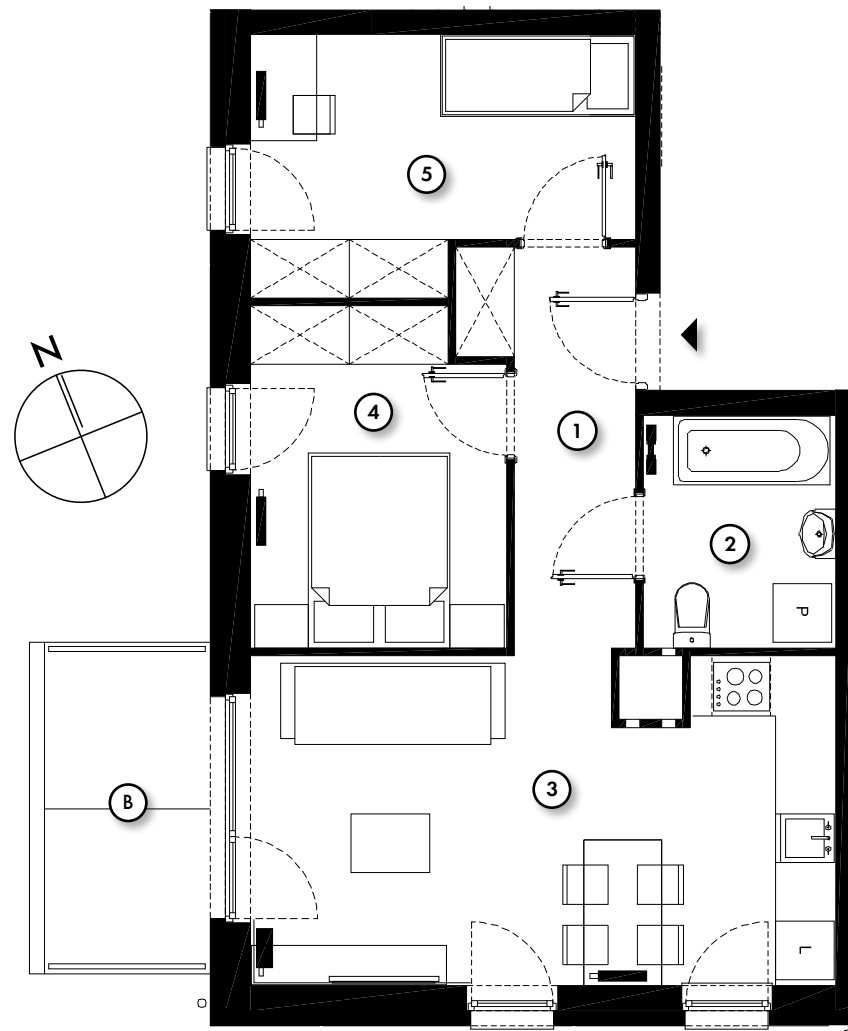

QUATTRO 47.67 m²

powierzchnia
użytkowa
netto

jednopoziomowe mieszkanie z balkonem
3 - pokojowe | piętro 2

M/Q-1B/12

os. Pogodna | Murowana Goślina

www.murowana.com.pl

1	Komunikacja	5.70 m ²
2	Łazienka	4.58 m ²
3	Pokój dzienny z aneksem kuchennym	19.39 m ²
4	Sypialnia	8.69 m ²
5	Sypialnia	9.31 m ²
B	Balkon	5.44 m ²

LOKALIZACJA BUDYNKU QUATTRO 01

Mieszkanie wyposażone
w instalację fotowoltaiczną
oraz pompę ciepła

RZUT MIESZKANIA

- ▶ Wejście
- P Parking
- Ś Śmietnik
- Plac Zabaw

Niniejsze informacje, w tym wymiary, mają charakter poglądowy i mogą nieznacznie odbiegać od ostatecznego projektu realizacyjnego.