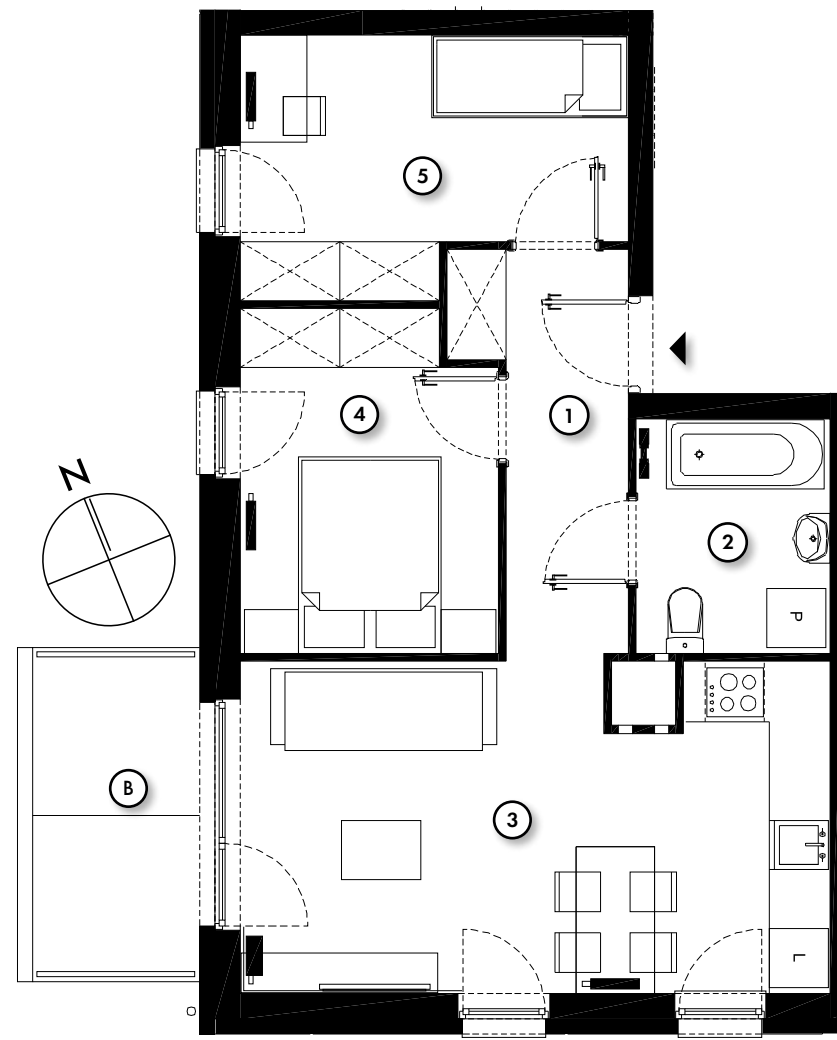

QUATTRO 47.67 m²

powierzchnia
użytkowa
netto

jednopoziomowe mieszkanie z balkonem
3 - pokojowe | piętro 1

M/Q-1B/8

os. Pogodna | Murowana Goślina

www.murowana.com.pl

①	Komunikacja	5.70 m ²
②	Łazienka	4.58 m ²
③	Pokój dzienny z aneksem kuchennym	19.39 m ²
④	Sypialnia	8.69 m ²
⑤	Sypialnia	9.31 m ²
B	Balkon	5.44 m ²

LOKALIZACJA BUDYNKU QUATTRO 01

Mieszkanie wyposażone
w instalację fotowoltaiczną
oraz pompę ciepła

RZUT MIESZKANIA

- ▶ Wejście
- P Parking
- Ś Śmietnik
- Plac Zabaw

Niniejsze informacje, w tym wymiary, mają charakter poglądowy i mogą nieznacznie odbiegać od ostatecznego projektu realizacyjnego.