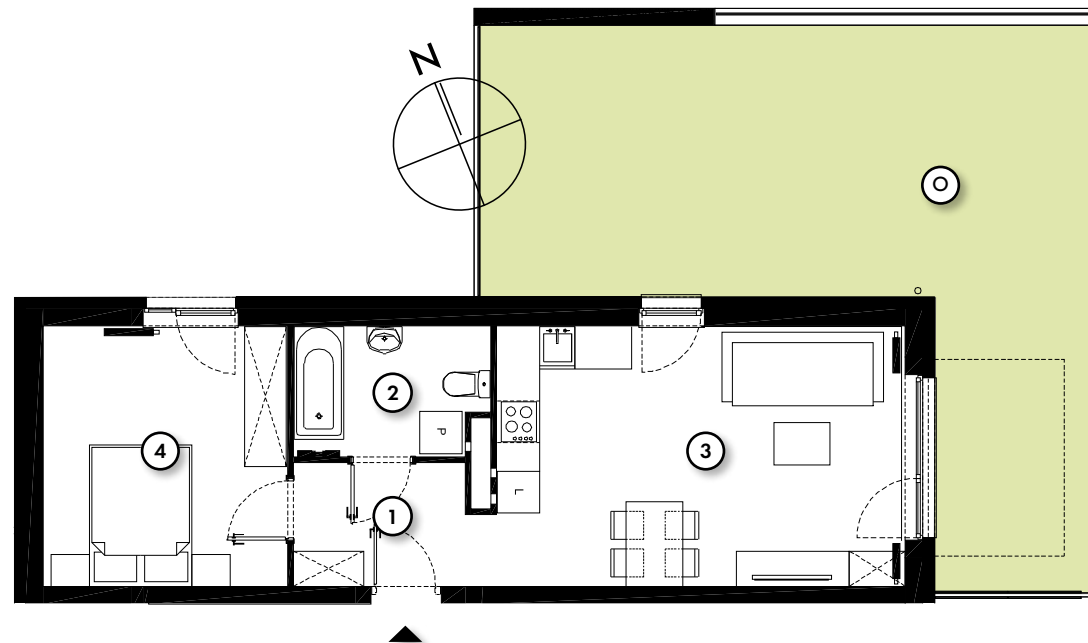

# QUATTRO 43.34m<sup>2</sup>

powierzchnia  
użytkowa  
netto

jednopoziomowe mieszkanie z ogrodem  
2 - pokojowe | parter

M/Q-1A/1

os. Pogodna | Murowana Goślina

www.murowana.com.pl

①	Komunikacja	4.63 m <sup>2</sup>
②	łazienka	4.88 m <sup>2</sup>
③	Pokój dzienny z aneksem kuchennym	21.21 m <sup>2</sup>
④	Sypialnia	12.62 m <sup>2</sup>
○	Ogród	152.64 m <sup>2</sup>

## LOKALIZACJA BUDYNKU QUATTRO 01

Mieszkanie wyposażone  
w instalację fotowoltaiczną  
oraz pompę ciepła

RZUT MIESZKANIA

- ▶ Wejście
- Ⓟ Parking
- Ⓢ Śmietnik
- Ⓜ Plac Zabaw

Niniejsze informacje, w tym wymiary, mają charakter poglądowy i mogą nieznacznie odbiegać od ostatecznego projektu realizacyjnego.