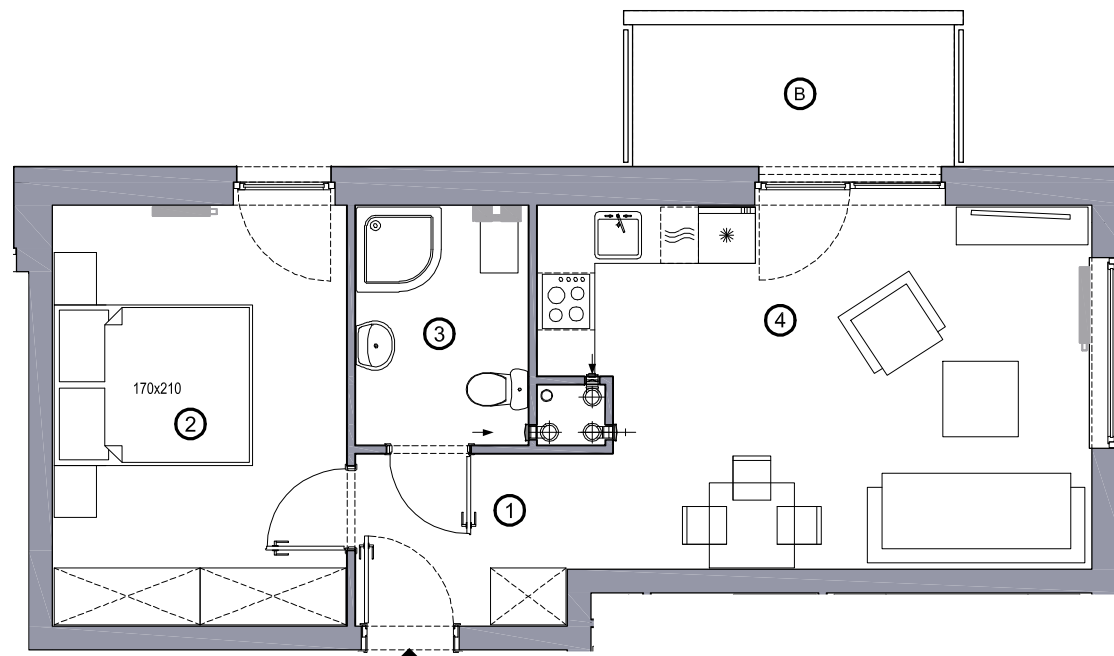

RITMO

43.26m²

powierzchnia
użytkowa
netto

Jednopoziomowe mieszkanie z balkonem,
2-pokojowe, 2 piętro

M/R-01 / 15

os. Pogodna | Murowana Goślina

www.murowana.com.pl

Budynek wyposażony
w instalację fotowoltaiczną
oraz pompę ciepła

RZUT MIESZKANIA

①	Korytarz	4.37 m ²
②	Sypialnia	13.66 m ²
③	Łazienka	4.54 m ²
④	Pokój dzienny z aneksem kuchennym	20.69 m ²
B	Balkon	5.10 m ²

Lokalizacja budynku RITMO M/R-01

- Lokalizacja mieszkania w budynku
- Wejście do budynku
- Parking
- Wiata śmietnikowa
- Wiata na rowery
- Plac zabaw