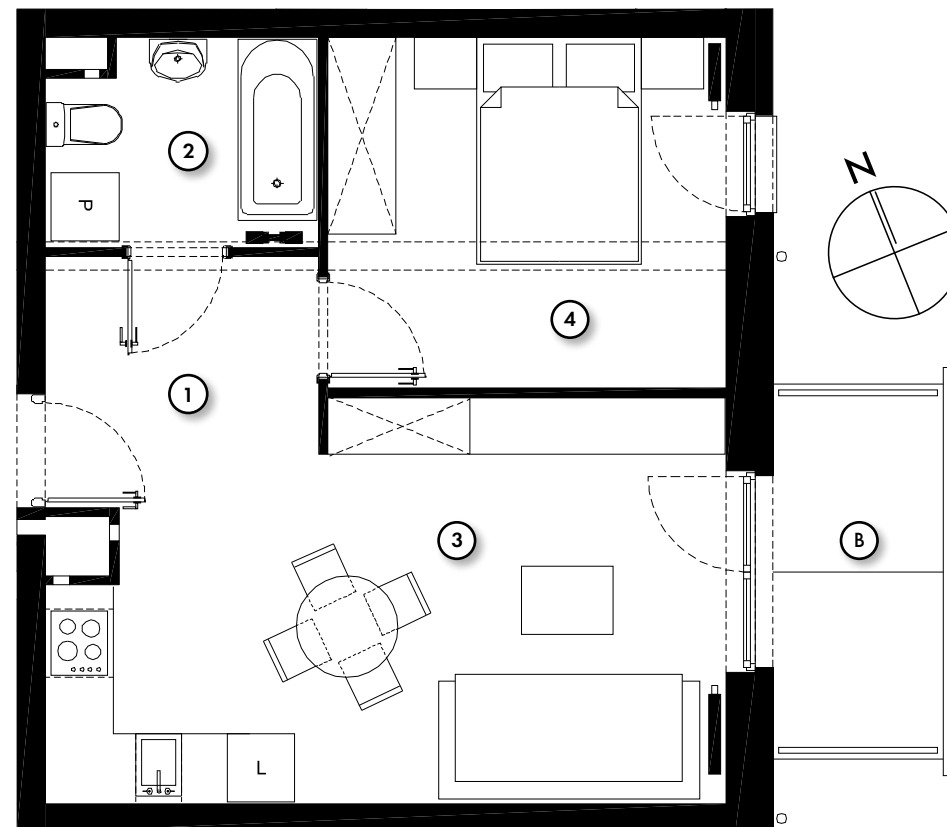

# QUATTRO 38.38 m<sup>2</sup>

powierzchnia  
użytkowa  
netto

jednopoziomowe mieszkanie z balkonem  
2 - pokojowe | piętro 1

**M/Q-1A/5**

os. Pogodna | Murowana Goślina

[www.murowana.com.pl](http://www.murowana.com.pl)

1	Komunikacja	5.19 m <sup>2</sup>
2	Łazienka	4.10 m <sup>2</sup>
3	Pokój dzienny z aneksem kuchennym	18.44 m <sup>2</sup>
4	Sypialnia	10.65 m <sup>2</sup>
B	Balkon	4.65 m <sup>2</sup>

## LOKALIZACJA BUDYNKU QUATTRO 01

Mieszkanie wyposażone  
w instalację fotowoltaiczną  
oraz pompę ciepła

RZUT MIESZKANIA

- ▶ Wejście
- P Parking
- Ś Śmietnik
- Plac Zabaw

Niniejsze informacje, w tym wymiary, mają charakter poglądowy i mogą nieznacznie odbiegać od ostatecznego projektu realizacyjnego.