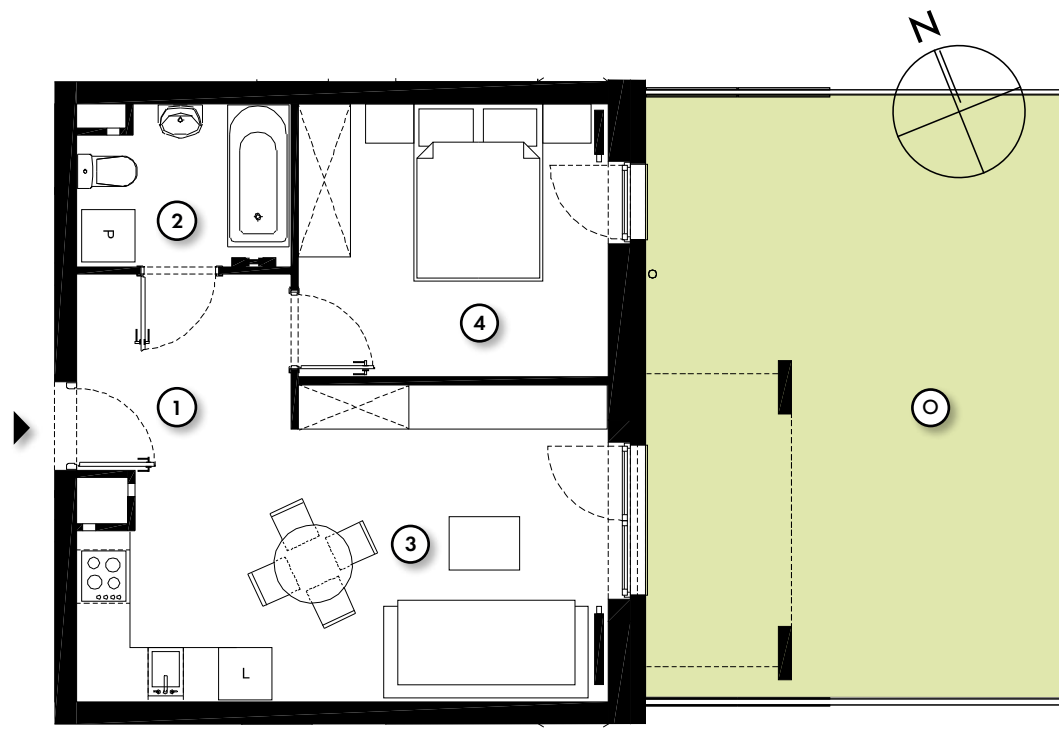

QUATTRO 38.38 m²

powierzchnia
użytkowa
netto

jednopoziomowe mieszkanie z ogrodem
2 - pokojowe | parter

M/Q-1A/2

os. Pogodna | Murowana Goślina

www.murowana.com.pl

①	Komunikacja	5.19 m ²
②	Łazienka	4.10 m ²
③	Pokój dzienny z aneksem kuchennym	18.44 m ²
④	Sypialnia	10.65 m ²
○	Ogród	84.92 m ²

LOKALIZACJA BUDYNKU QUATTRO 01

Mieszkanie wyposażone
w instalację fotowoltaiczną
oraz pompę ciepła

RZUT MIESZKANIA

- ▶ Wejście
- Ⓟ Parking
- Ⓢ Śmietnik
- Ⓜ Plac Zabaw

Niniejsze informacje, w tym wymiary, mają charakter poglądowy i mogą nieznacznie odbiegać od ostatecznego projektu realizacyjnego.