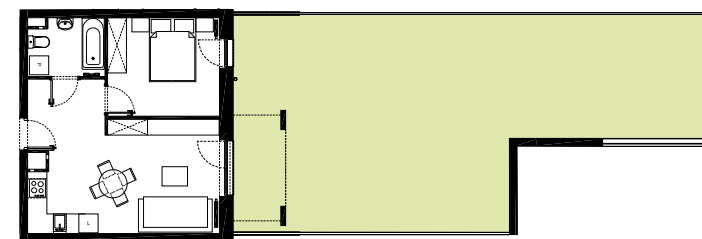

QUATTRO 38.38 m²

powierzchnia
użytkowa
netto

jednopoziomowe mieszkanie z ogrodem
2 - pokojowe | parter

M/Q-1A/2

os. Pogodna | Murowana Goślina

www.murowana.com.pl

①	Komunikacja	5.19 m ²
②	Łazienka	4.10 m ²
③	Pokój dzienny z aneksem kuchennym	18.44 m ²
④	Sypialnia	10.65 m ²
○	Ogród	84.92 m ²

LOKALIZACJA BUDYNKU QUATTRO 01

Mieszkanie wyposażone
w instalację fotowoltaiczną
oraz pompę ciepła

RZUT MIESZKANIA

- ▶ Wejście
- Ⓟ Parking
- Ⓢ Śmietnik
- Ⓜ Plac Zabaw

Niniejsze informacje, w tym wymiary, mają charakter poglądowy i mogą nieznacznie odbiegać od ostatecznego projektu realizacyjnego.